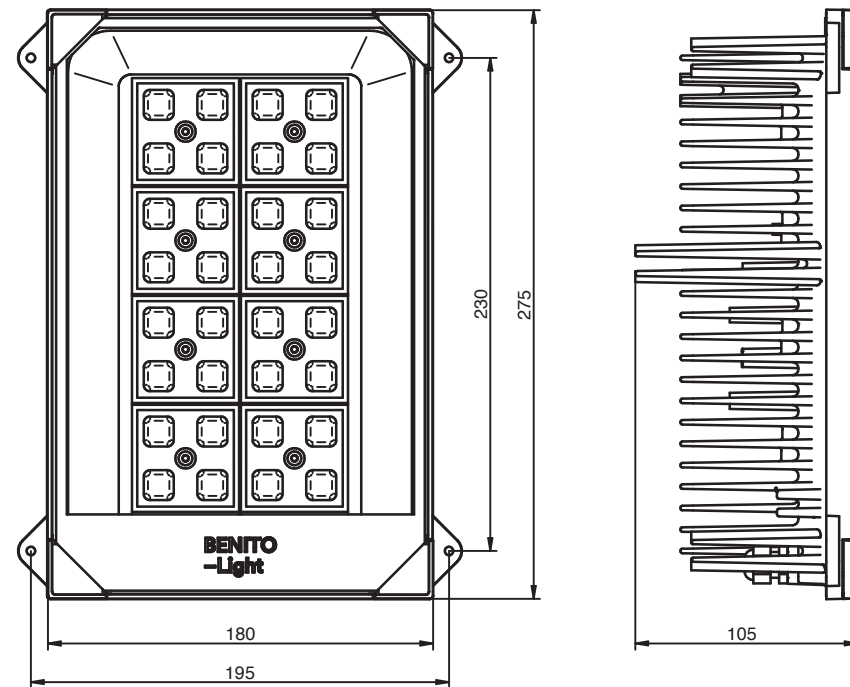

**BENITO
-Light**

B-flex IP67

ILMB1 | ILMB2

T. +34 938 521 000

www.benito.com

1,6 kg