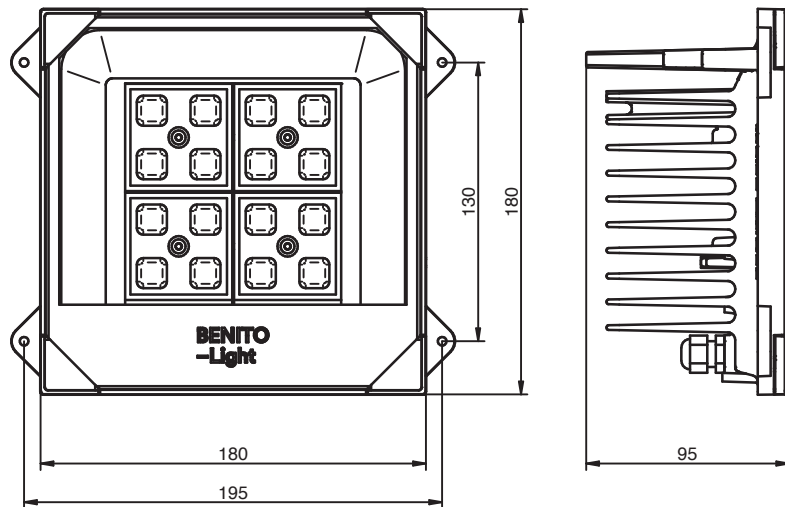

**BENITO
-Light**

B-flex IP67

ILMB1 | ILMB2

T. +34 938 521 000

www.benito.com

1,6 kg